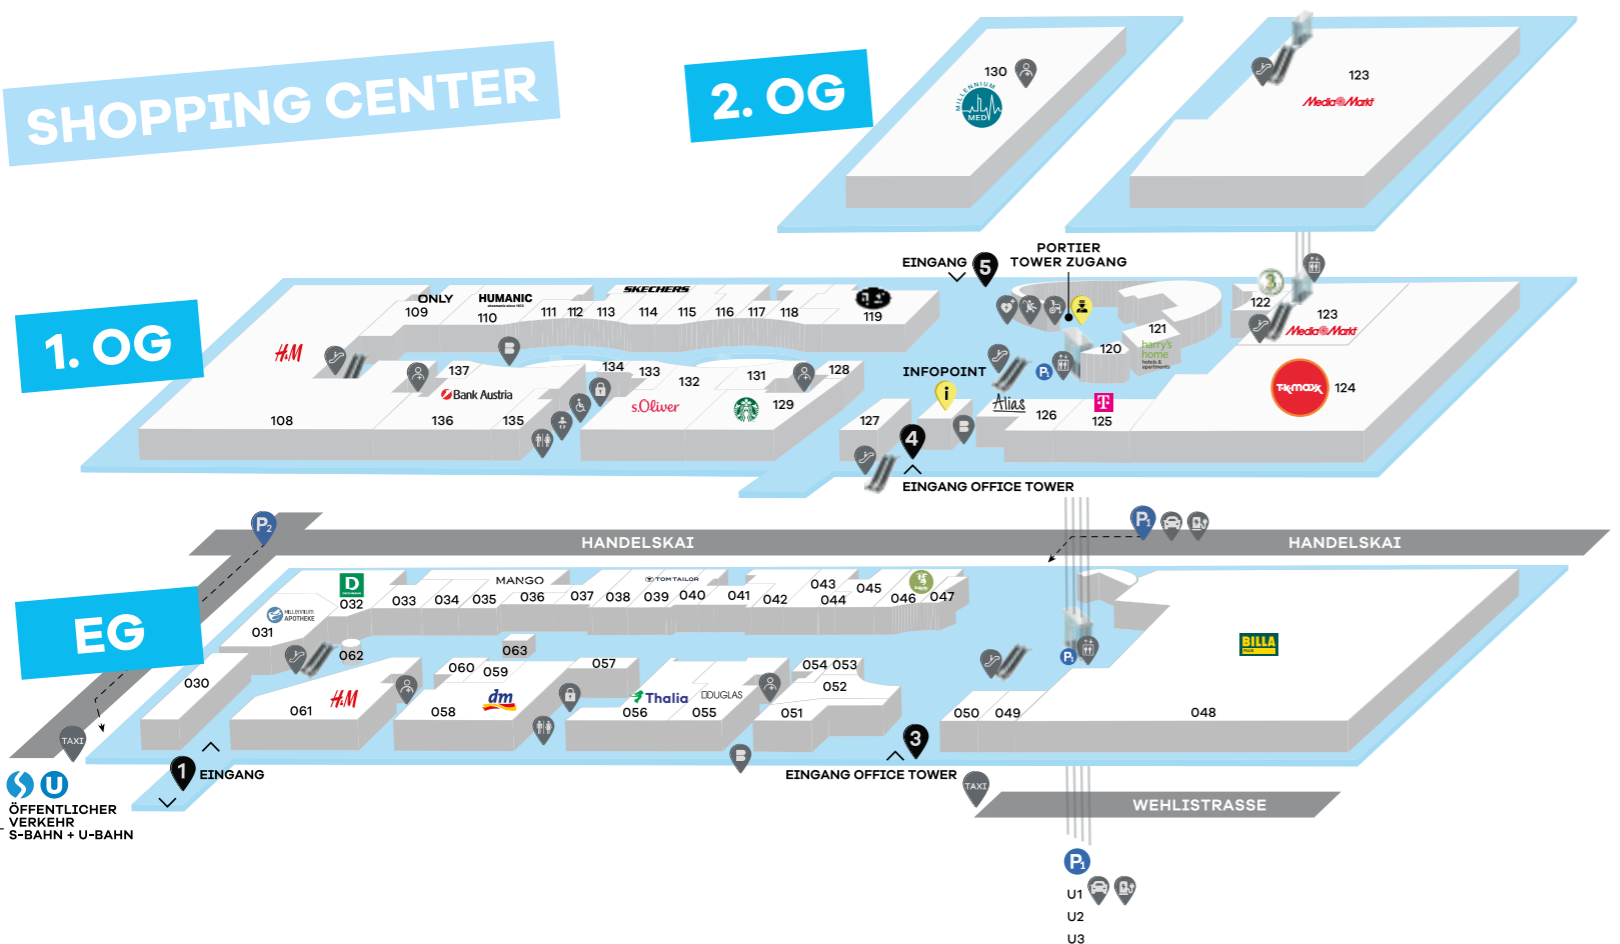

WENN DEIN BESUCH GANZ NACH PLAN VERLÄUFT.

SHOPPING CENTER