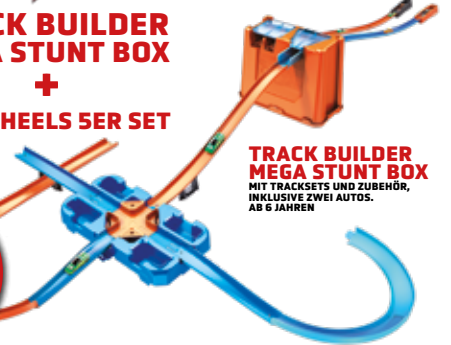

moses.

Polizeistation
Mit Licht und Sound.
Ab 3 Jahren
29⁹⁹

DICKIE

Werkzeugkoffer
Ab 3 Jahren
29⁹⁹

klein

SET ANGEBOT!

**TRACK BUILDER
MEGA STUNT BOX
+
HOT WHEELS 5ER SET**

**HEINZ
STATT 49⁹⁹
NUR
39⁹⁹**