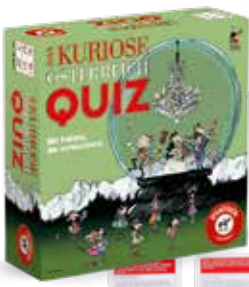

Das kuriose Österreichquiz

Viele spannende Fakten aus den unterschiedlichsten Themengebieten.
Ab 14 Jahren, 2-6 Spieler
12⁹⁹

Scrabble

Wörterspiel.
Ab 10 Jahren, 2-4 Spieler

HEINZ
STATT 39⁹⁹
NUR
22⁹⁹

Total Normal

Freche Fragen und überraschende Antworten.
Ab 18 Jahren, 2-6 Spieler
12⁹⁹

HEINZ
NUR
19⁹⁹

Smart10

Eine Frage - 10 mögliche Antworten.
Ab 10 Jahren, 2-8 Spieler

Activity Solo & Team

2 Spielvarianten in einer Box.
Ab 12 Jahren, 3-10 Spieler

HEINZ
STATT 34⁹⁹
NUR
21⁹⁹

Tick Tack Bumm Chain Reaction

Wortketten bis es kracht!
Ab 12 Jahren, ab 2 Spieler
29⁹⁹

Uno Extreme

Mit Kartenwerfer.
Ab 7 Jahren, 2-10 Spieler

HEINZ
STATT 49⁹⁹
NUR
29⁹⁹