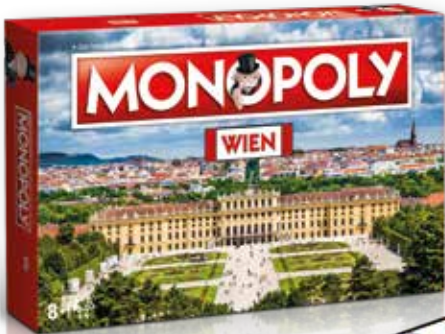

1. **NEU!** 1010 WIEN RINGSTRASSENGALERIEN, KÄRNTNER RING 5-7
   1020 WIEN TABORSTR. 27
   1070 WIEN MARIAHILFERSTR. 42-48, GERNGROSS
   1080 WIEN JOSEFSTÄDTER STR. 54
   1100 WIEN COLUMBUS CENTER, COLUMBUSPLATZ 7-8
   1140 WIEN HÜTTELDORFER STR. 84-86
   1140 WIEN AUHOF CENTER MIT HABA-STORE
   1180 WIEN WÄHRINGER STR. 81 HABA-STORE
   1180 WIEN WÄHRINGER STR. 81-83
   1200 WIEN MILLENNIUM CITY, WEHLISTR. 64+66
   1230 WIEN RIVERSIDE MIT HABA-STORE
   7100 NEUSIEDL UNTERE HAUPTSTR. 45

www.spielwarenheinz.at

[WWW.FACEBOOK.COM/HEINZSPIELWAREN](https://www.facebook.com/HEINZSPIELWAREN)

Gewinnspiel

PREISFRAGE:

WELCHES MONOPOLY SPIEL GIBT ES EXKLUSIV BEI SPIELWAREN HEINZ?

1. PREIS

EINE WOCHEN FAMILIENURLAUB MIT HALBPENSION FÜR 2 ERWACHSENE UND 2 KINDER BIS 16 JAHRE IN EINEM FAMILIENHOTEL.

FamilySelectHotels.com
& RESIDENCES

2. PREIS

CARRERA GO-BAHN DTM MASTER CLASS

3.-10. PREIS

SPIELWAREN HEINZ SPIELESAMMLUNG

Coupon bitte ausschneiden und den Abschnitt in einer unserer Filialen abgeben. Name und Adresse nicht vergessen!

DIE RICHTIGE ANTWORT LAUTET:

☐ BERLIN ☐ WIEN ☐ ROM

VORNAME, NAME

STRASSE & NR.

PLZ & ORT

EMAIL

ABGABESCHLUSS 31.12.2019

Monopoly Wien

Das berühmte Spiel um Grundbesitz und Immobilien führt mit dieser Ausgabe durch Wien.

Ab 8 Jahren, 2-6 Spieler.
59,99

HEINZ
WIR SIND EIN ÖSTERREICHISCHER FAMILIENBETRIEB DER REGIONALE ARBEITSPLÄTZE SCHAFFT UND IN ÖSTERREICH SEINE STEUERN UND ABGABEN BEZAHLT.

EXKLUSIV BEI SPIELWAREN HEINZ!

Abgabe in Haushaltsmengen. Alle Preise inkl. gesetzl. MwSt., gültig bis 17.12.2019. Druck- u. Satzfehler vorbehalten. Angebote gültig, solange der Vorrat reicht. Startpreise sind unsere bisherigen Verkaufspreise. © 2019 Spielwaren Heinz GmbH