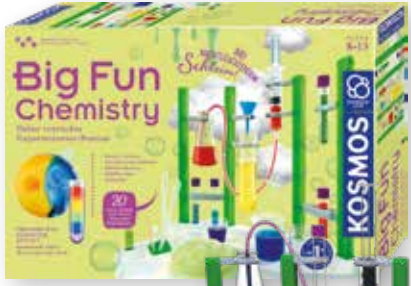

HEINZ
NUR
39⁹⁹

KOSMOS

Salzkrebse
Salzwüsten-Experimentierstation
mit Hochbecken.
Ab 8 Jahren

KOSMOS

HEINZ
NUR
17⁹⁹

Big Fun Chemistry
In 20 effektvollen und sicheren
Experimenten entdecken Kinder
die Grundlagen der Chemie.
8 bis 13 Jahre